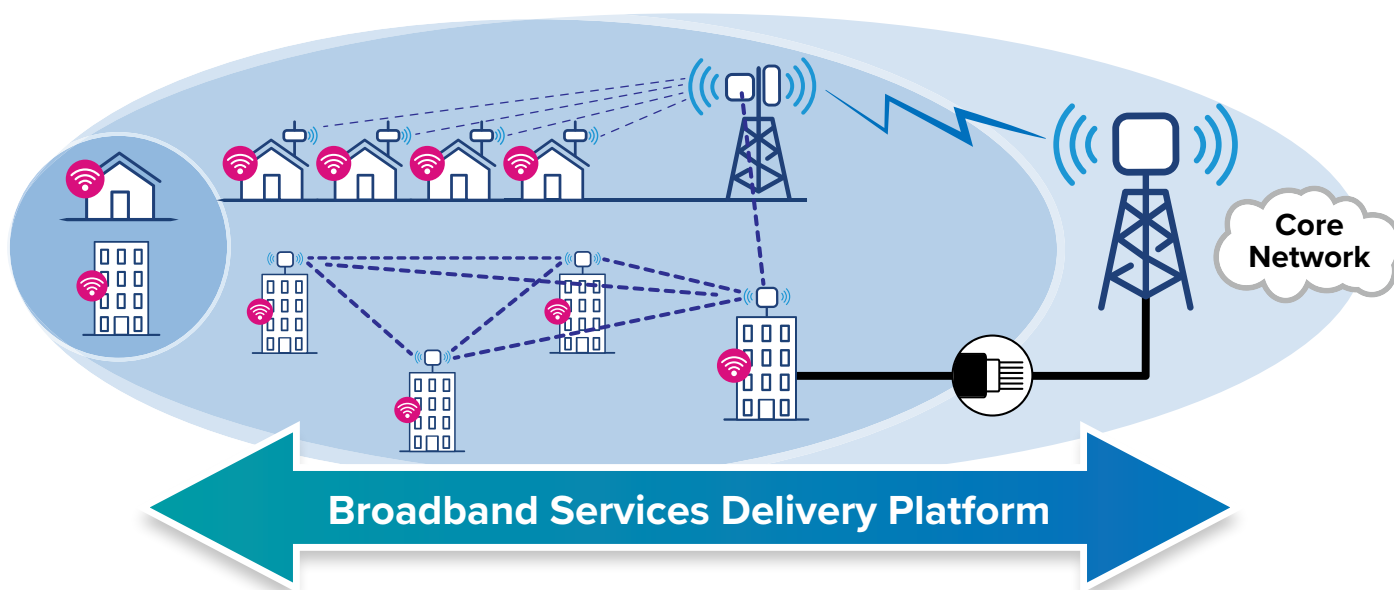

Backhaul Wi-Fi comunale scalabile:

la città di Città di San José, California, ha distribuito il Wi-Fi pubblico in corridoi strategici del centro città. Questo progetto Smart City Vision sfrutta la più recente tecnologia cnWave 60 GHz come infrastruttura di rete installata su lampioni, semafori ed edifici lungo il corridoio del centro per supportare una rete di access point Wi-Fi esterni.

**2022
Revenue by
Geography**
(% Revenue)

- APAC
- CALA
- EMEA
- NA

ONE Network di Cambium

ONE Network consente di ottenere esperienze online eccellenti con meno risorse e personale IT. Aziende, managed service providers, broadband service providers e agenzie governative possono spostare le risorse dalla gestione di un'ampia gamma di tecnologie di rete in silos, alla gestione olistica del tessuto di rete, liberando così le risorse IT per concentrarsi sul proprio business e su applicazioni specifiche.

Questa efficienza si ottiene grazie agli strumenti automatizzati di ONE Network di Cambium per pianificare, distribuire, monitorare e ottimizzare, riducendo gli errori di configurazione introdotti dall'uomo ed eliminando le falle nella sicurezza.