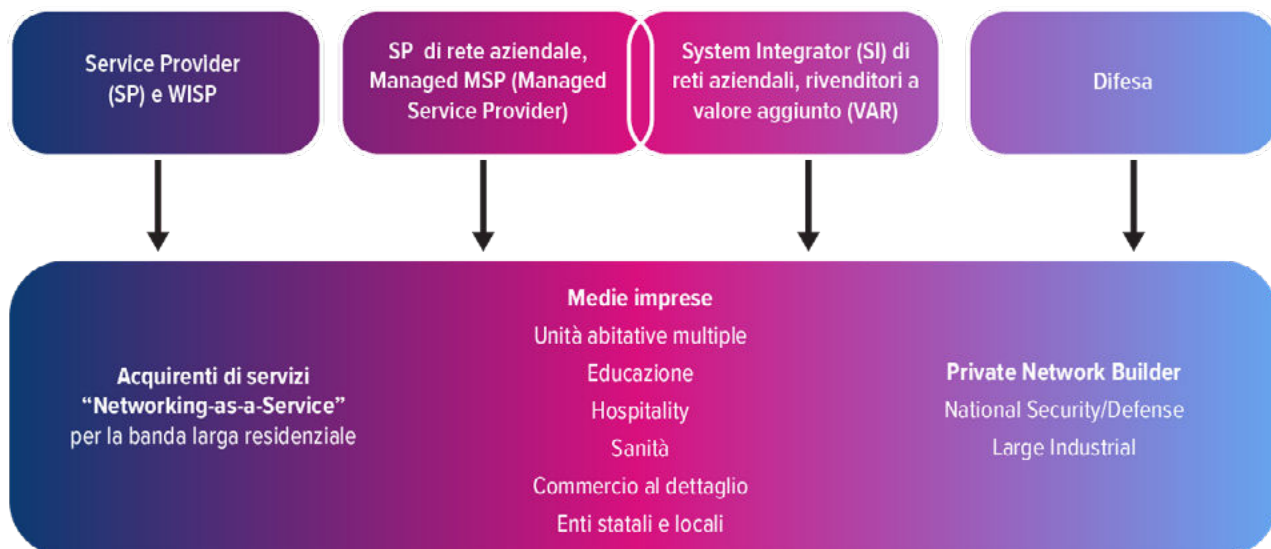

Quali settori serviamo