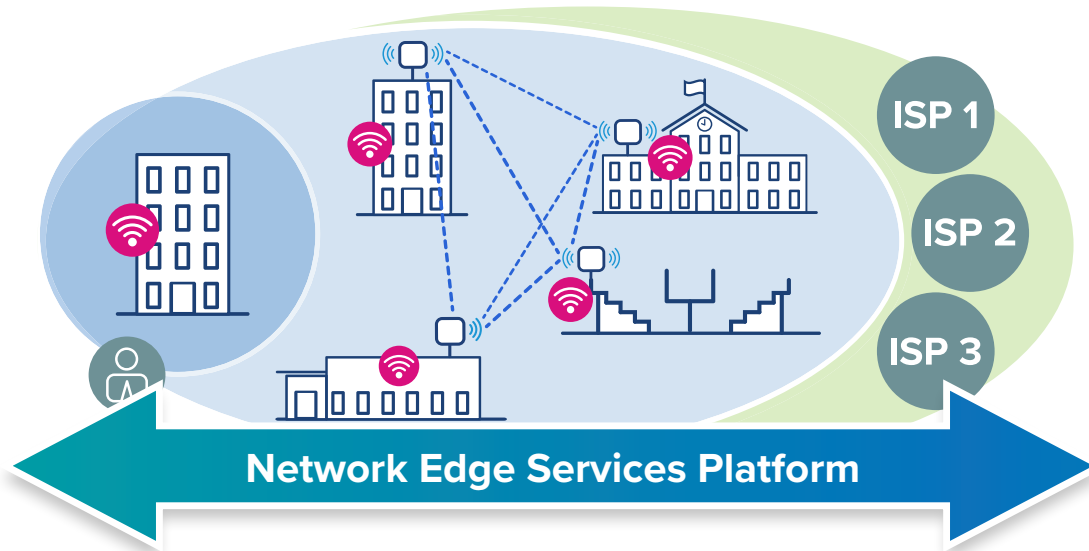

Soluzioni Enterprise

Esperienze digitali

- Onboarding facile e sicuro dei dispositivi
- SSID privati
- Accesso per gli ospiti
- Roaming nel campus - ovunque
- Accesso remoto sicuro

Trasformazione digitale

- Facile onboarding dei dispositivi IoT
- Visibilità IoT, applicazione delle policy
- Dispositivi IoT sicuri
- Connettività globale
- Rete segmentata
- Latenza eccezionalmente bassa

Produttività NetOps

- Gestione e analisi centralizzate
- Auto-riparazione
- Risoluzione dei problemi da remoto
- Sicurezza perimetrale
- SD-WAN
- Onboarding e gestione automatizzata dei dispositivi IoT

Managed Service Providers

“Ci sforziamo di consentire ai nostri clienti proprietari e gestori di immobili di ottenere un ritorno sul capitale superiore alla media attraverso esperienze digitali differenziate per i loro inquilini e il loro personale. Gli access point Wi-Fi 6 di Cambium Networks e il software cnMaestro X offrono le prestazioni, l’automazione intelligente e l’ottimizzazione delle applicazioni che contribuiscono in modo significativo a questo obiettivo”

Dave Elder, direttore senior dello sviluppo aziendale, Safety NetAccess Inc.